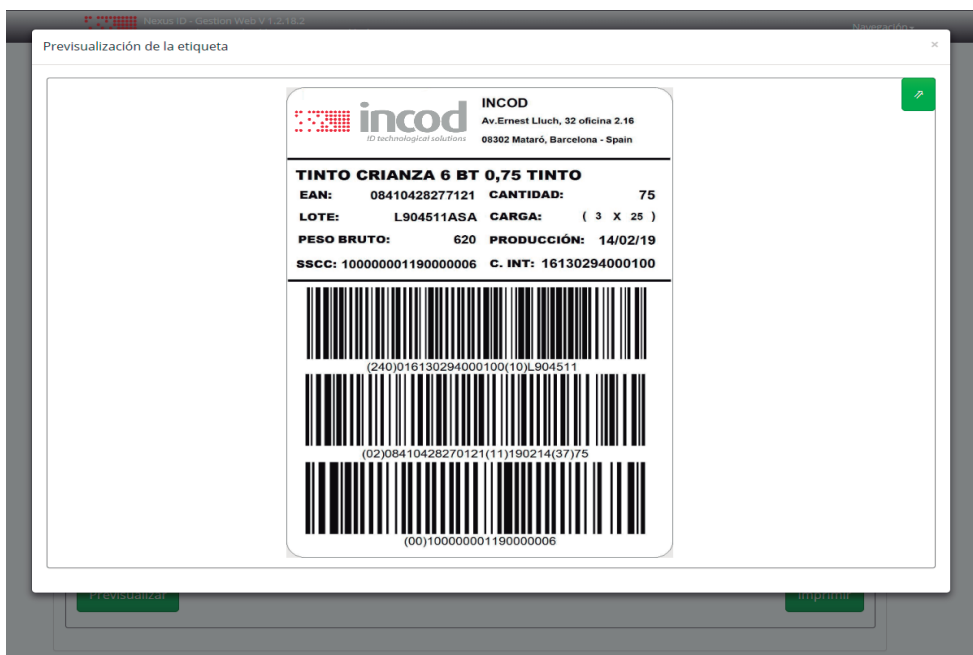

## GESTIÓN INTEGRAL DE TRAZABILIDAD

NEXUS ID es una plataforma basada ASP.Net MVC 5, que dispone de una interface de usuario en formato web que permite asociar un formato de etiqueta a un producto.

Gestiona, visualiza los formatos de etiquetas, realiza la impresión de etiquetas en impresoras conectadas en red, visualiza el estado de los trabajos de impresión, etc. Mantiene los equipos de producción con el software siempre actualizado.

## CARACTERÍSTICAS GENERALES

NEXUS ID centraliza la administración de los datos de etiquetaje y trazabilidad desde un único panel de gestión.

Asocia distintos formatos de etiquetas a productos, previsualiza y edita la información de la etiqueta desde la misma plataforma.