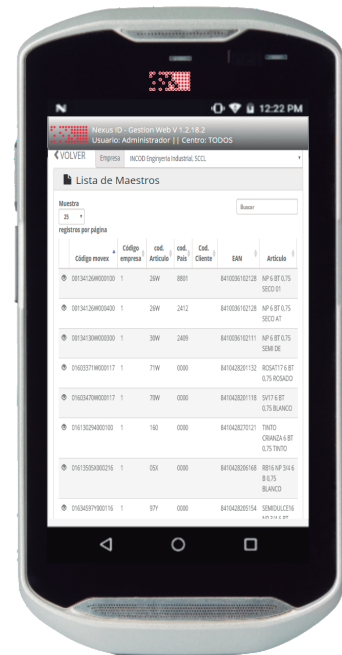

NEXUS ID permite ser gestionado desde dispositivos Android, iOS y Windows Mobile.

NEXUS ID muestra los reportes efectuados de la producción por horas, días, meses y años para un mayor control y gestión de la producción.

Si se dispone de un sistema aplicador automático, muestra el indicador OEE (Overall Equipment Effectiveness) en formato gráfico.