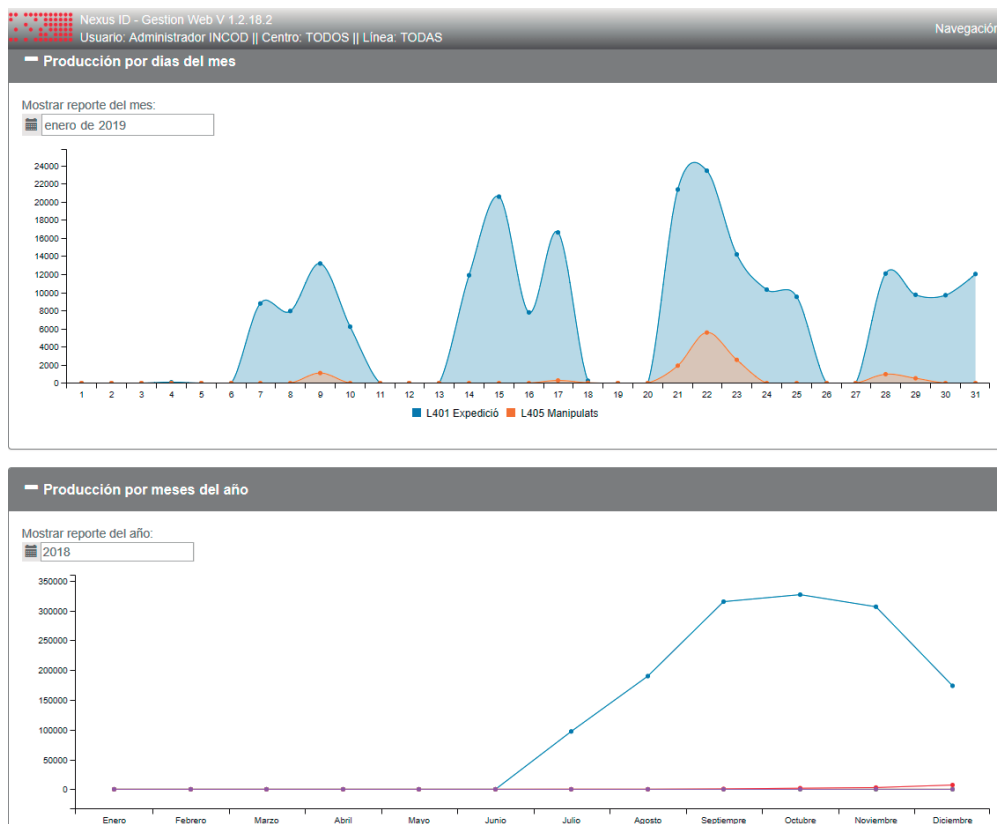

NEXUS ID permite ser gestionado desde dispositivos Android, iOS y Windows Mobile.

NEXUS ID muestra los reportes efectuados de la producción por horas, días, meses y años para un mayor control y gestión de la producción.

Si se dispone de un sistema aplicador automático, muestra el indicador OEE (Overall Equipment Effectiveness) en formato gráfico.